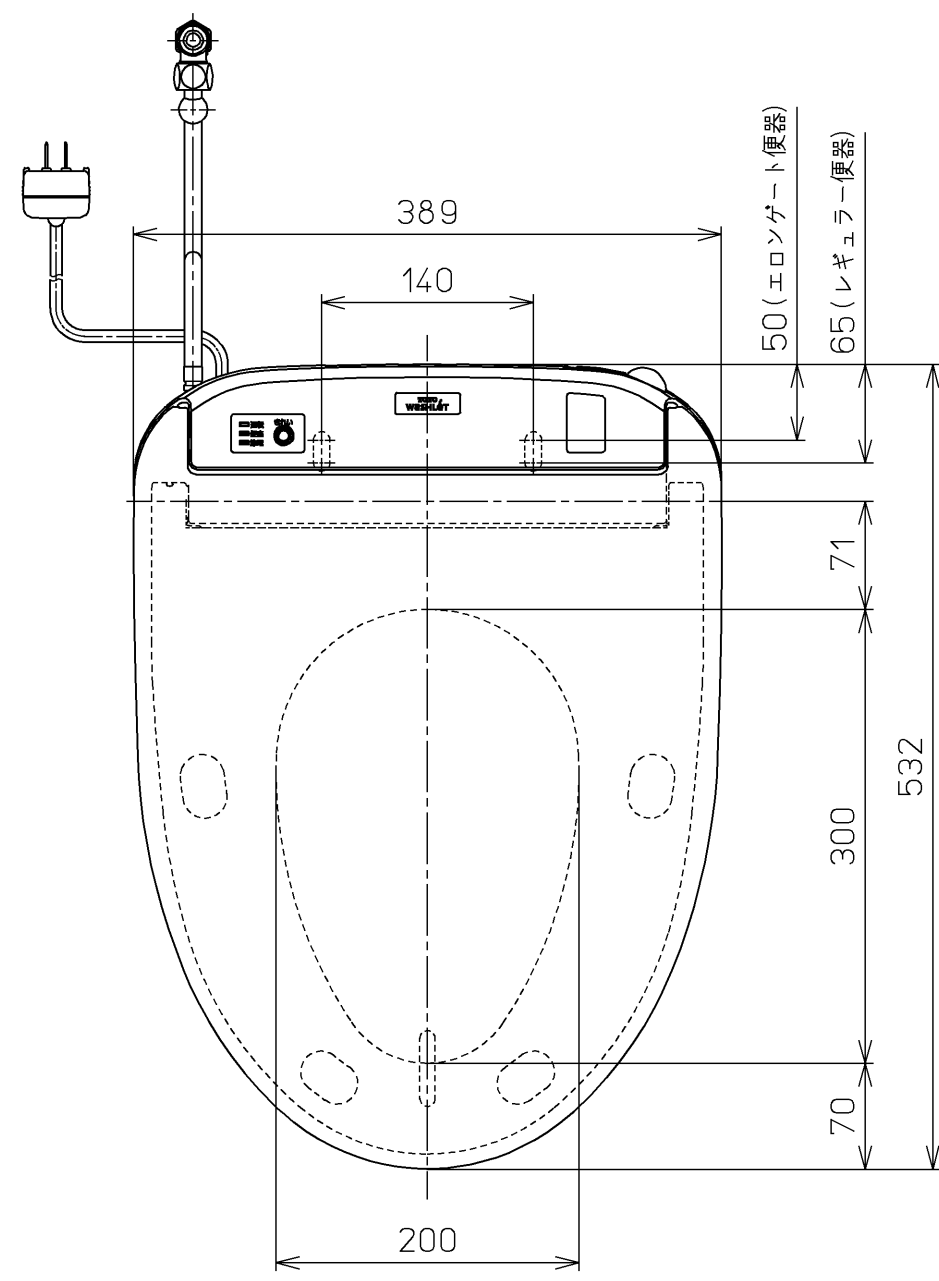

生産中止図面
2021/10

<特殊内容>

1.本体着脱部を金属製にしたもの

*定格：AC100V-1280W 50/60Hz

TOTO		⊕	単位 mm	名称
製図 高田 ゆ	検図 山 川 松 下 博	日付 12-03-26	尺度 1 : 5	洗浄乾燥脱臭暖房便座
備考				品番 TCF4721V80
				図番 TCF4721V80_A0100
A3			ページNo.	1-1 (改)