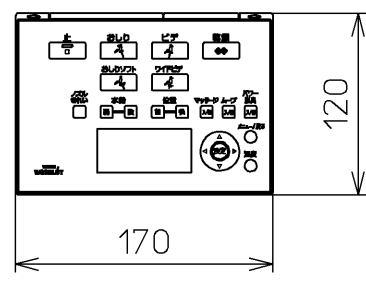

生産中止図面
2021/10

<特殊内容>

1.本体着脱部を金属製にしたもの

*定格：AC100V-1280W 50/60Hz

TOTO		⊕	単位 mm	名称
製図 高田 ゆ	検図 山 川 松 下 博	日付 12-03-26	尺度 1 : 5	洗浄乾燥脱臭暖房便座
備考				品番 TCF4721V80
				図番 TCF4721V80_A0100
A3			ページNo.	1-1 (改)