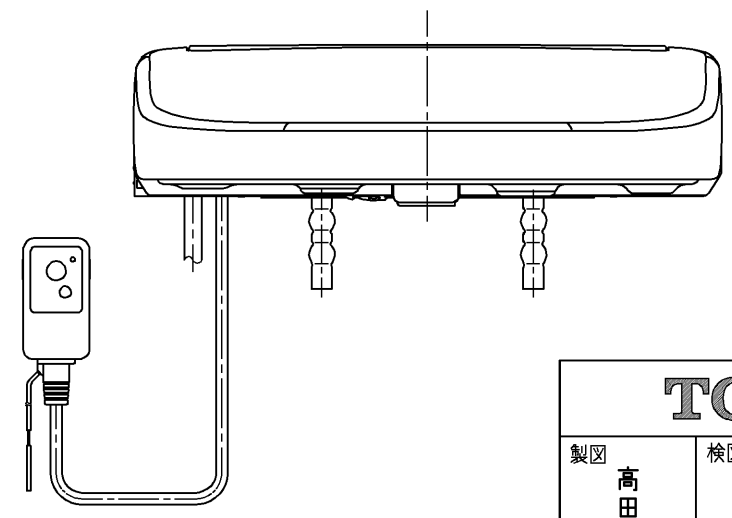

生産中止図面
2021/10

<特殊内容>

1.本体着脱部を金属製にしたもの

*定格：AC100V-1280W 50/60Hz

TOTO		⊕	単位 mm	名称
製図 高田 ゆ	検図 山 川 松 下 博	日付 12-03-26	尺度 1 : 5	洗浄乾燥脱臭暖房便座
備考				品番 TCF4721V80
				図番 TCF4721V80_A0100
A3			ページNo.	1-1 (改)