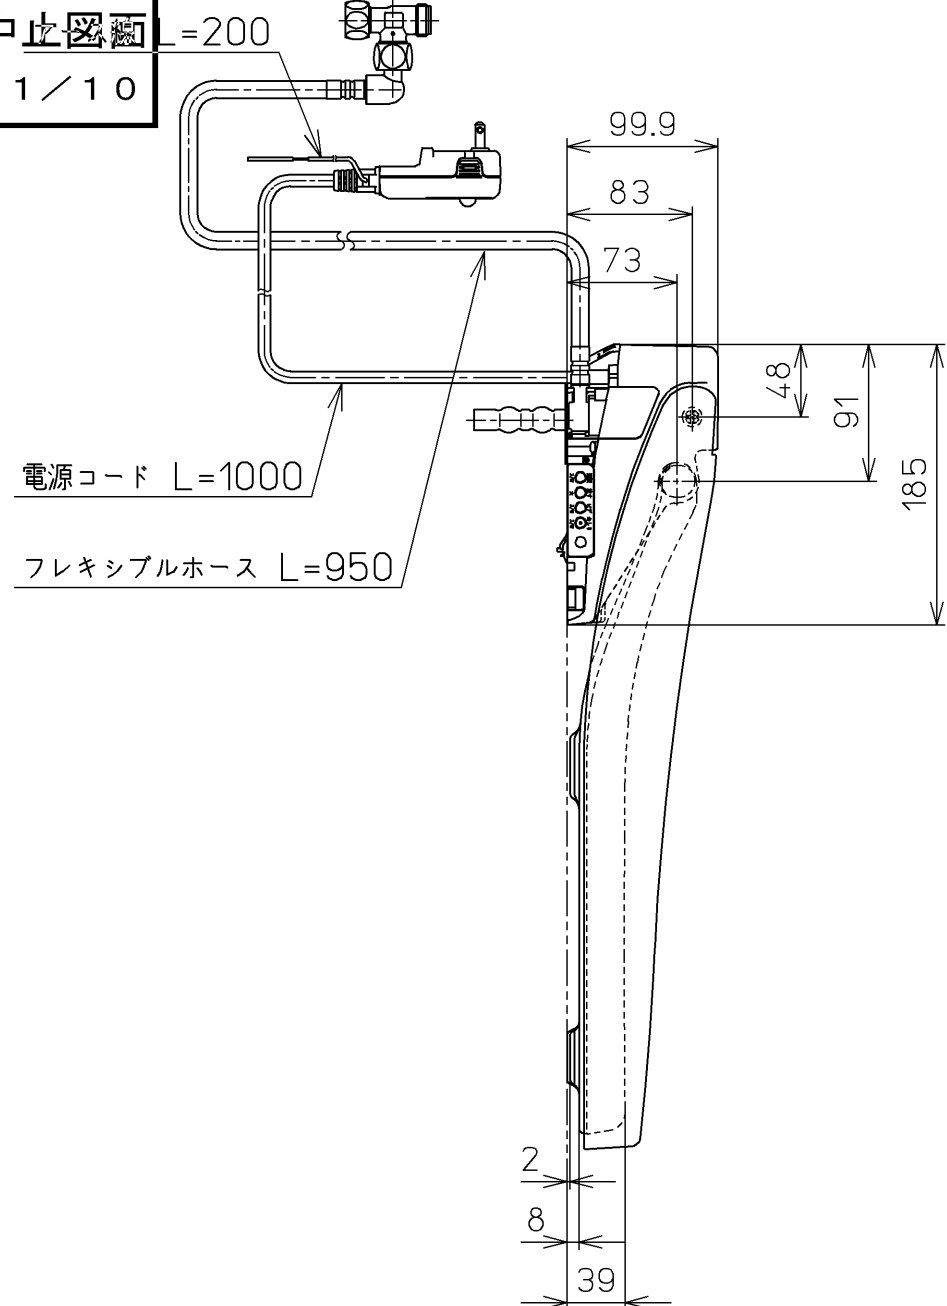

生産中止図面
2021/10

<特殊内容>

1.本体着脱部を金属製にしたもの

*定格：AC100V-1280W 50/60Hz

TOTO		⊕	単位 mm	名称
製図 高田 ゆ	検図 山 川 松 下 博	日付 12-03-26	尺度 1 : 5	洗浄乾燥脱臭暖房便座
備考				品番 TCF4721V80
				図番 TCF4721V80_A0100
A3			ページNo.	1-1 (改)