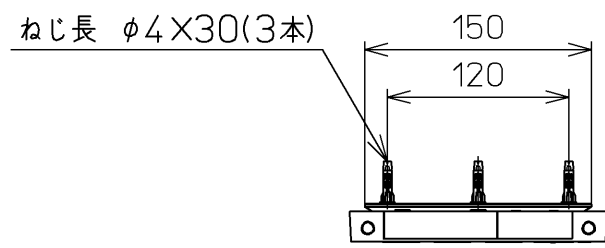

生産中止図面
2021/10

<特殊内容>

1.本体着脱部を金属製にしたもの

*定格：AC100V-1280W 50/60Hz

TOTO		⊕	単位 mm	名称
製図 高田 ゆ	検図 山 川 松 下 博	日付 12-03-26	尺度 1 : 5	洗浄乾燥脱臭暖房便座
備考				品番 TCF4721V80
				図番 TCF4721V80_A0100
A3			ページNo.	1-1 (改)