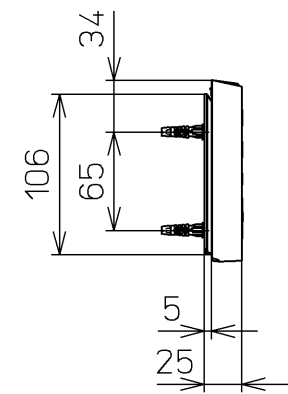

生産中止図面
2021/10

<特殊内容>

1.本体着脱部を金属製にしたもの

*定格：AC100V-1280W 50/60Hz

TOTO		⊕	単位 mm	名称
製図 高田 ゆ	検図 山 川 松 下 博	日付 12-03-26	尺度 1 : 5	洗浄乾燥脱臭暖房便座
備考				品番 TCF4721V80
				図番 TCF4721V80_A0100
A3			ページNo.	1-1 (改)